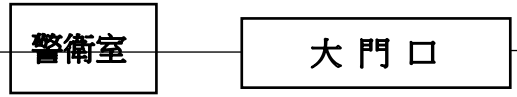

高雄市 112 學年度公立幼兒園教師暨契約進用教保員聯合甄選 教保員第 1-4 組複試考場位置圖

考場：高雄市立前金幼兒園(高雄市前金區大同二路 76 號)

4F	四樓試務中心					粉紅塔樓梯
3F	石頭家樓梯	教案撰寫室 教保第 3.4 組 (305)	教案撰寫室 教保第 2 組 (304)	教案撰寫室 教保第 1 組 (303)		
2F		試教口試室 教保第 3.4 組 (205)	(204)	試教口試室 教保第 1 組 (203)		
1F		(105)	(104)	(103)		

電梯

1F	2F	3F
(102)	(202)	(302)
(101)	試教口試室 教保第 2 組 (201)	抽題室 (301)
旋轉樓梯		

應考人請統一由「石頭家樓梯」
至 3 樓應考人報到處報到

大同二路