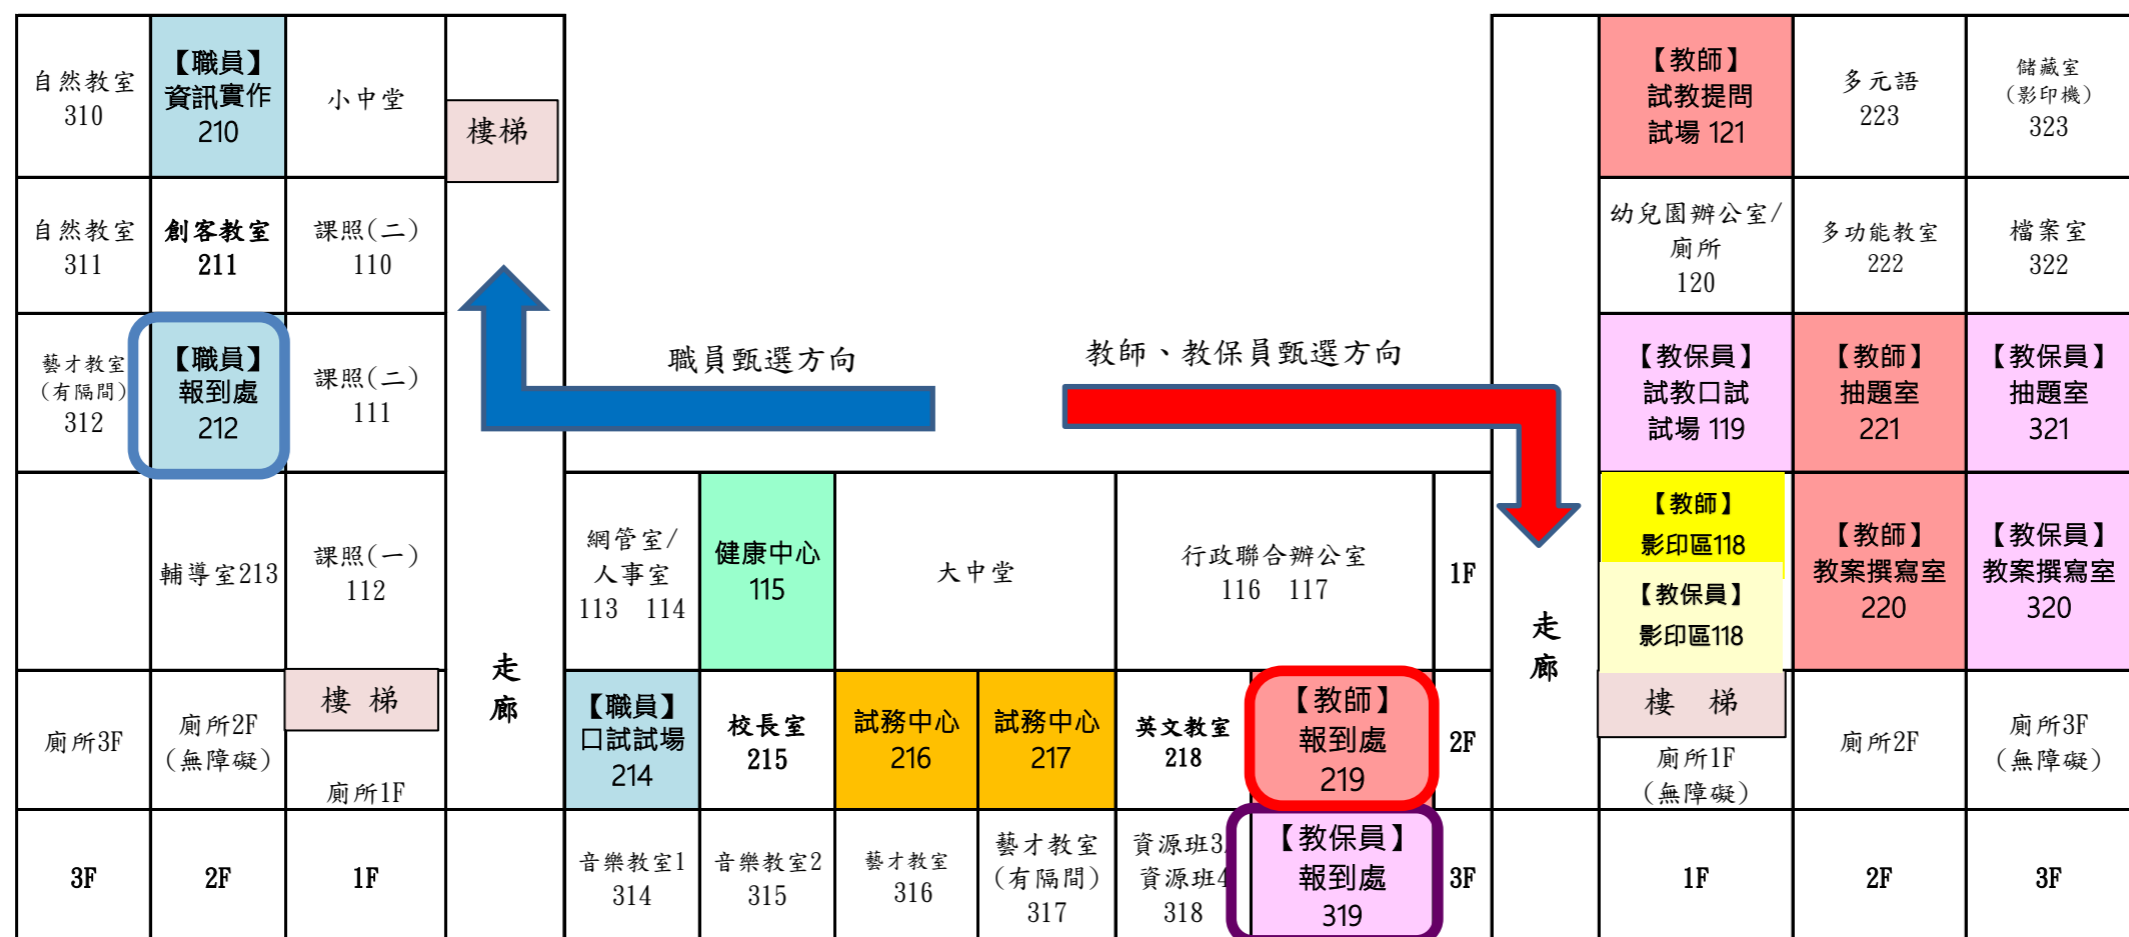

# 高雄市113學年度公立幼兒園教師暨契約進用教保員聯合甄選及契約進用職員甄選 複試考場位置圖

考場地點：高雄市鳳山區忠孝國民小學(地址：高雄市鳳山區新富路630號)

應考人請由大中堂上樓  
依報考類別分別前往教師、教保員、職員報到處

新富路